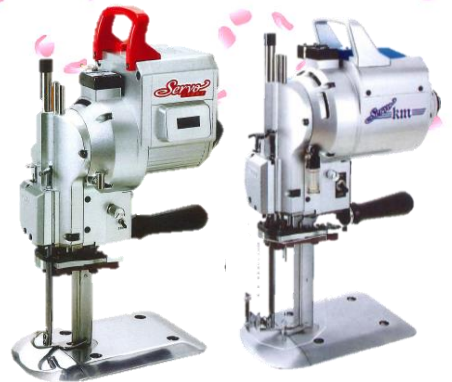

## 検針機/縦刃裁断機 下取りセール

検針機購入対象：

HN-880C、HN-2880Cをご購入のお客様

内容：

ハシマ社製・他社製問わず

お使いの検針機を 下取り致します！

※但し、コンベア検針機に限る。

※機械の基盤と名盤のみお送り下さい。